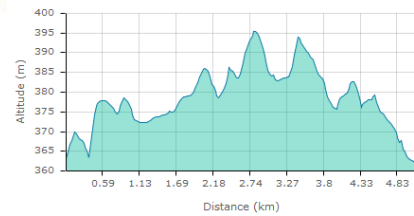

Course à pied

Ville de Vittel

D 429

CPO

Accueil participants

EPINAL

VTT 5 Km

PROFIL ALTIMÉTRIQUE

Ville de Vittel

D 429

Accueil participants

PROFIL ALTIMÉTRIQUE