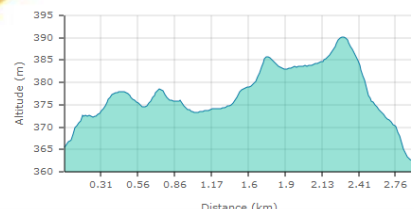

ville de Vittel

Accueil participants

1,1 Km

PROFIL ALTIMÉTRIQUE

Course à pied

ville de Vittel

Accueil participants

PROFIL ALTIMÉTRIQUE

Course à pied

Ville de Vittel

D 429

CPO

Accueil participants

EPINAL

VTT 5 Km

PROFIL ALTIMÉTRIQUE