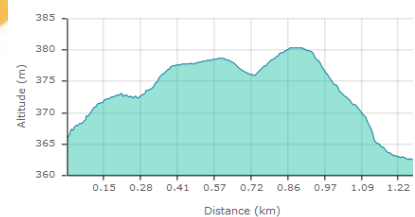

ville de Vittel

Accueil participants

1,1 Km

PROFIL ALTIMÉTRIQUE

Course à pied

ville de Vittel

Accueil participants

PROFIL ALTIMÉTRIQUE

Course à pied

Ville de Vittel

D 429

CPO

Accueil participants

EPINAL

VTT 5 Km

PROFIL ALTIMÉTRIQUE