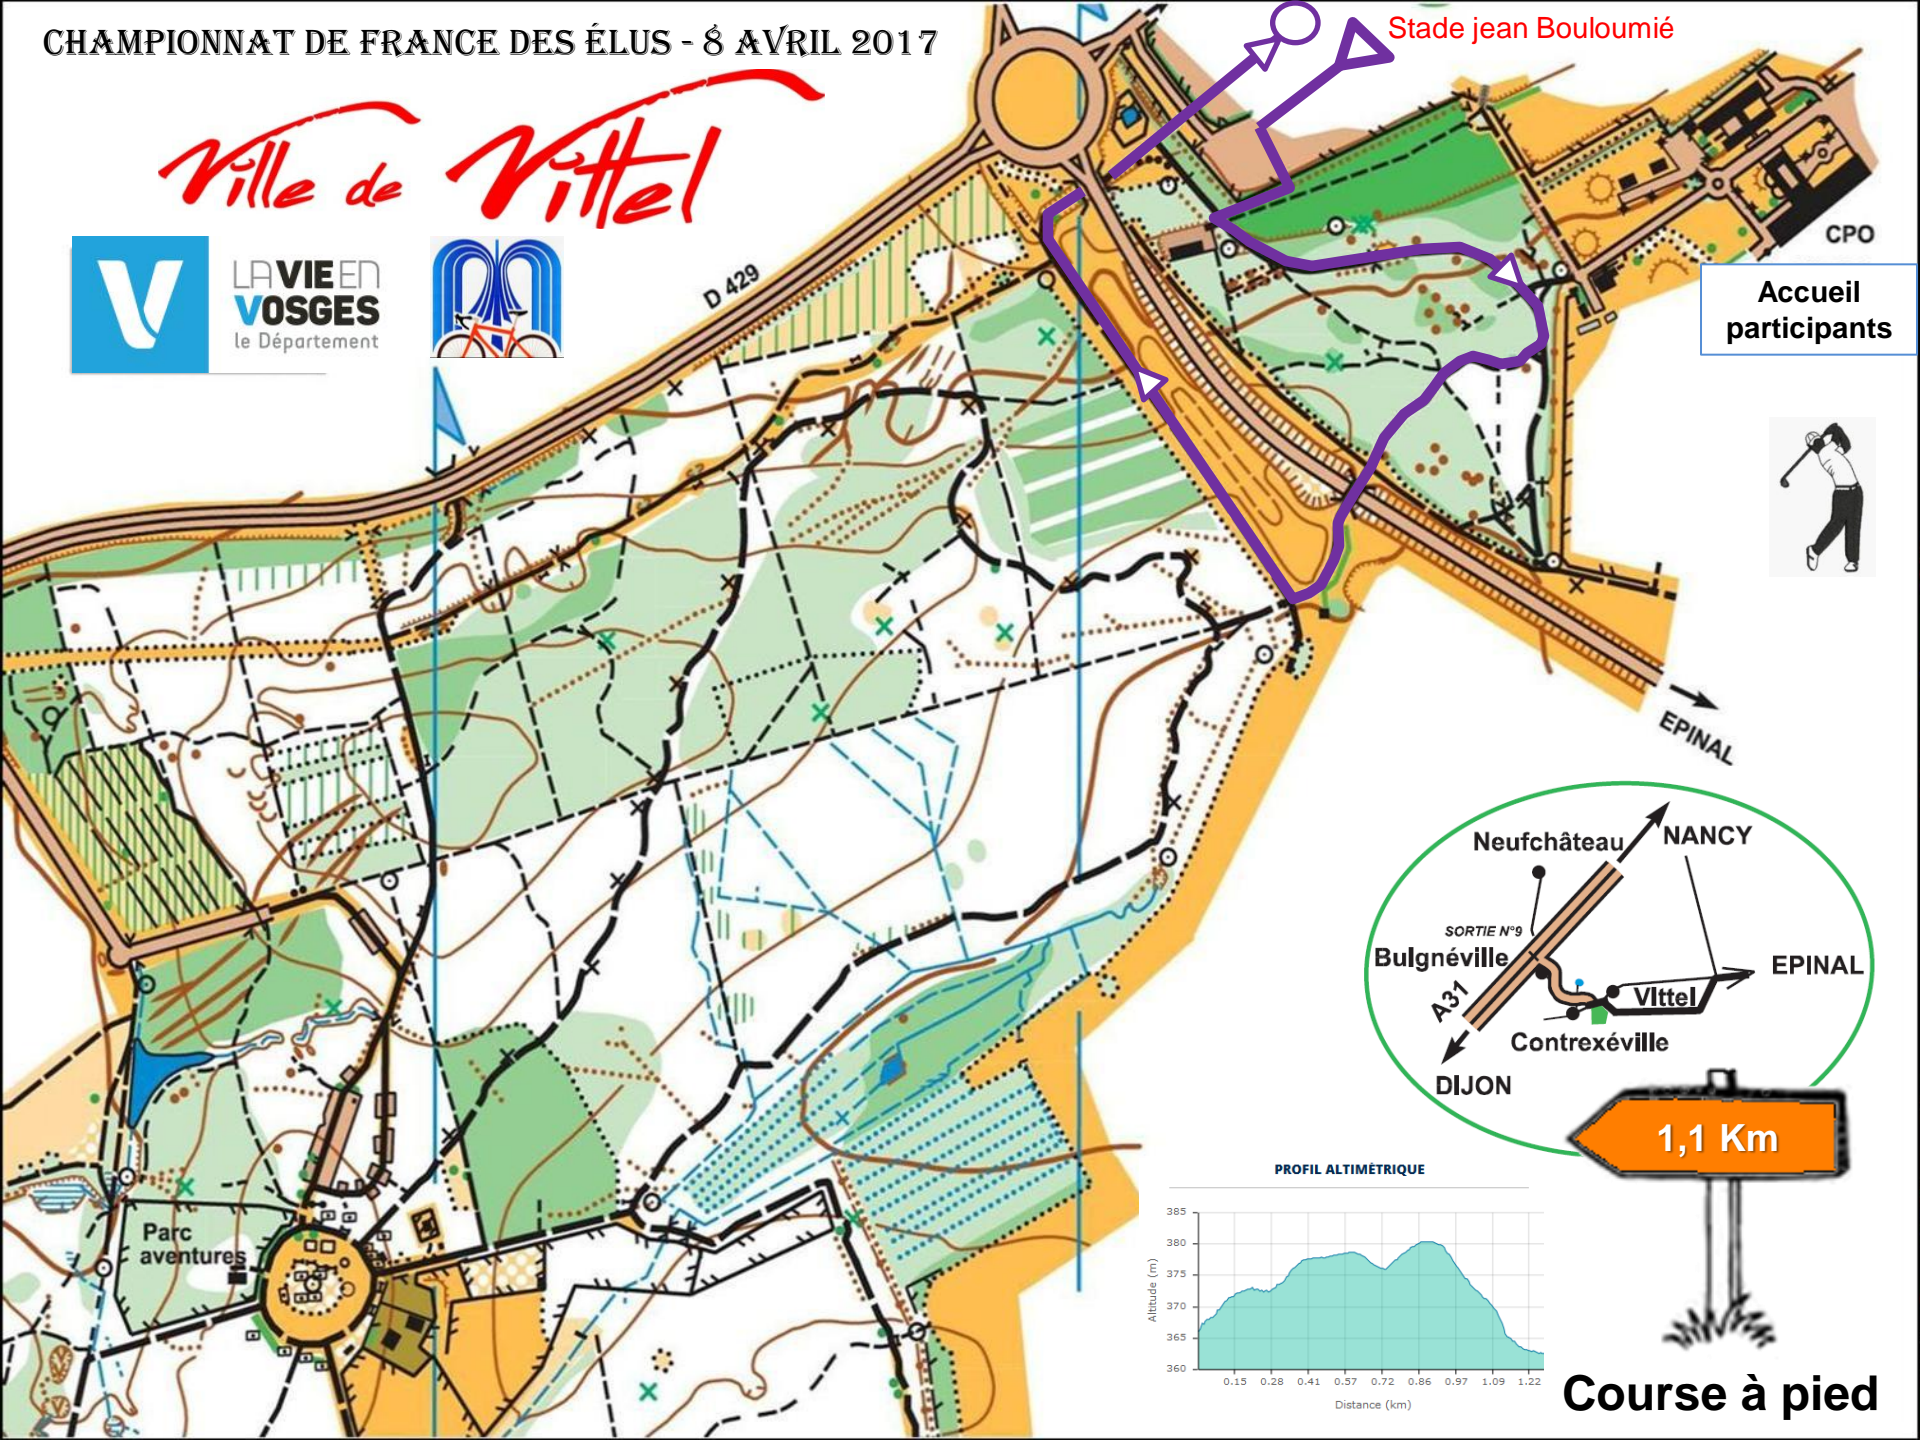

ville de Vittel

Accueil participants

1,1 Km

PROFIL ALTIMÉTRIQUE

Course à pied

ville de Vittel

Accueil participants

PROFIL ALTIMÉTRIQUE

Course à pied

Ville de Vittel

D 429

CPO

Accueil participants

EPINAL

VTT 5 Km

PROFIL ALTIMÉTRIQUE

Ville de Vittel

D 429

Accueil participants

PROFIL ALTIMÉTRIQUE