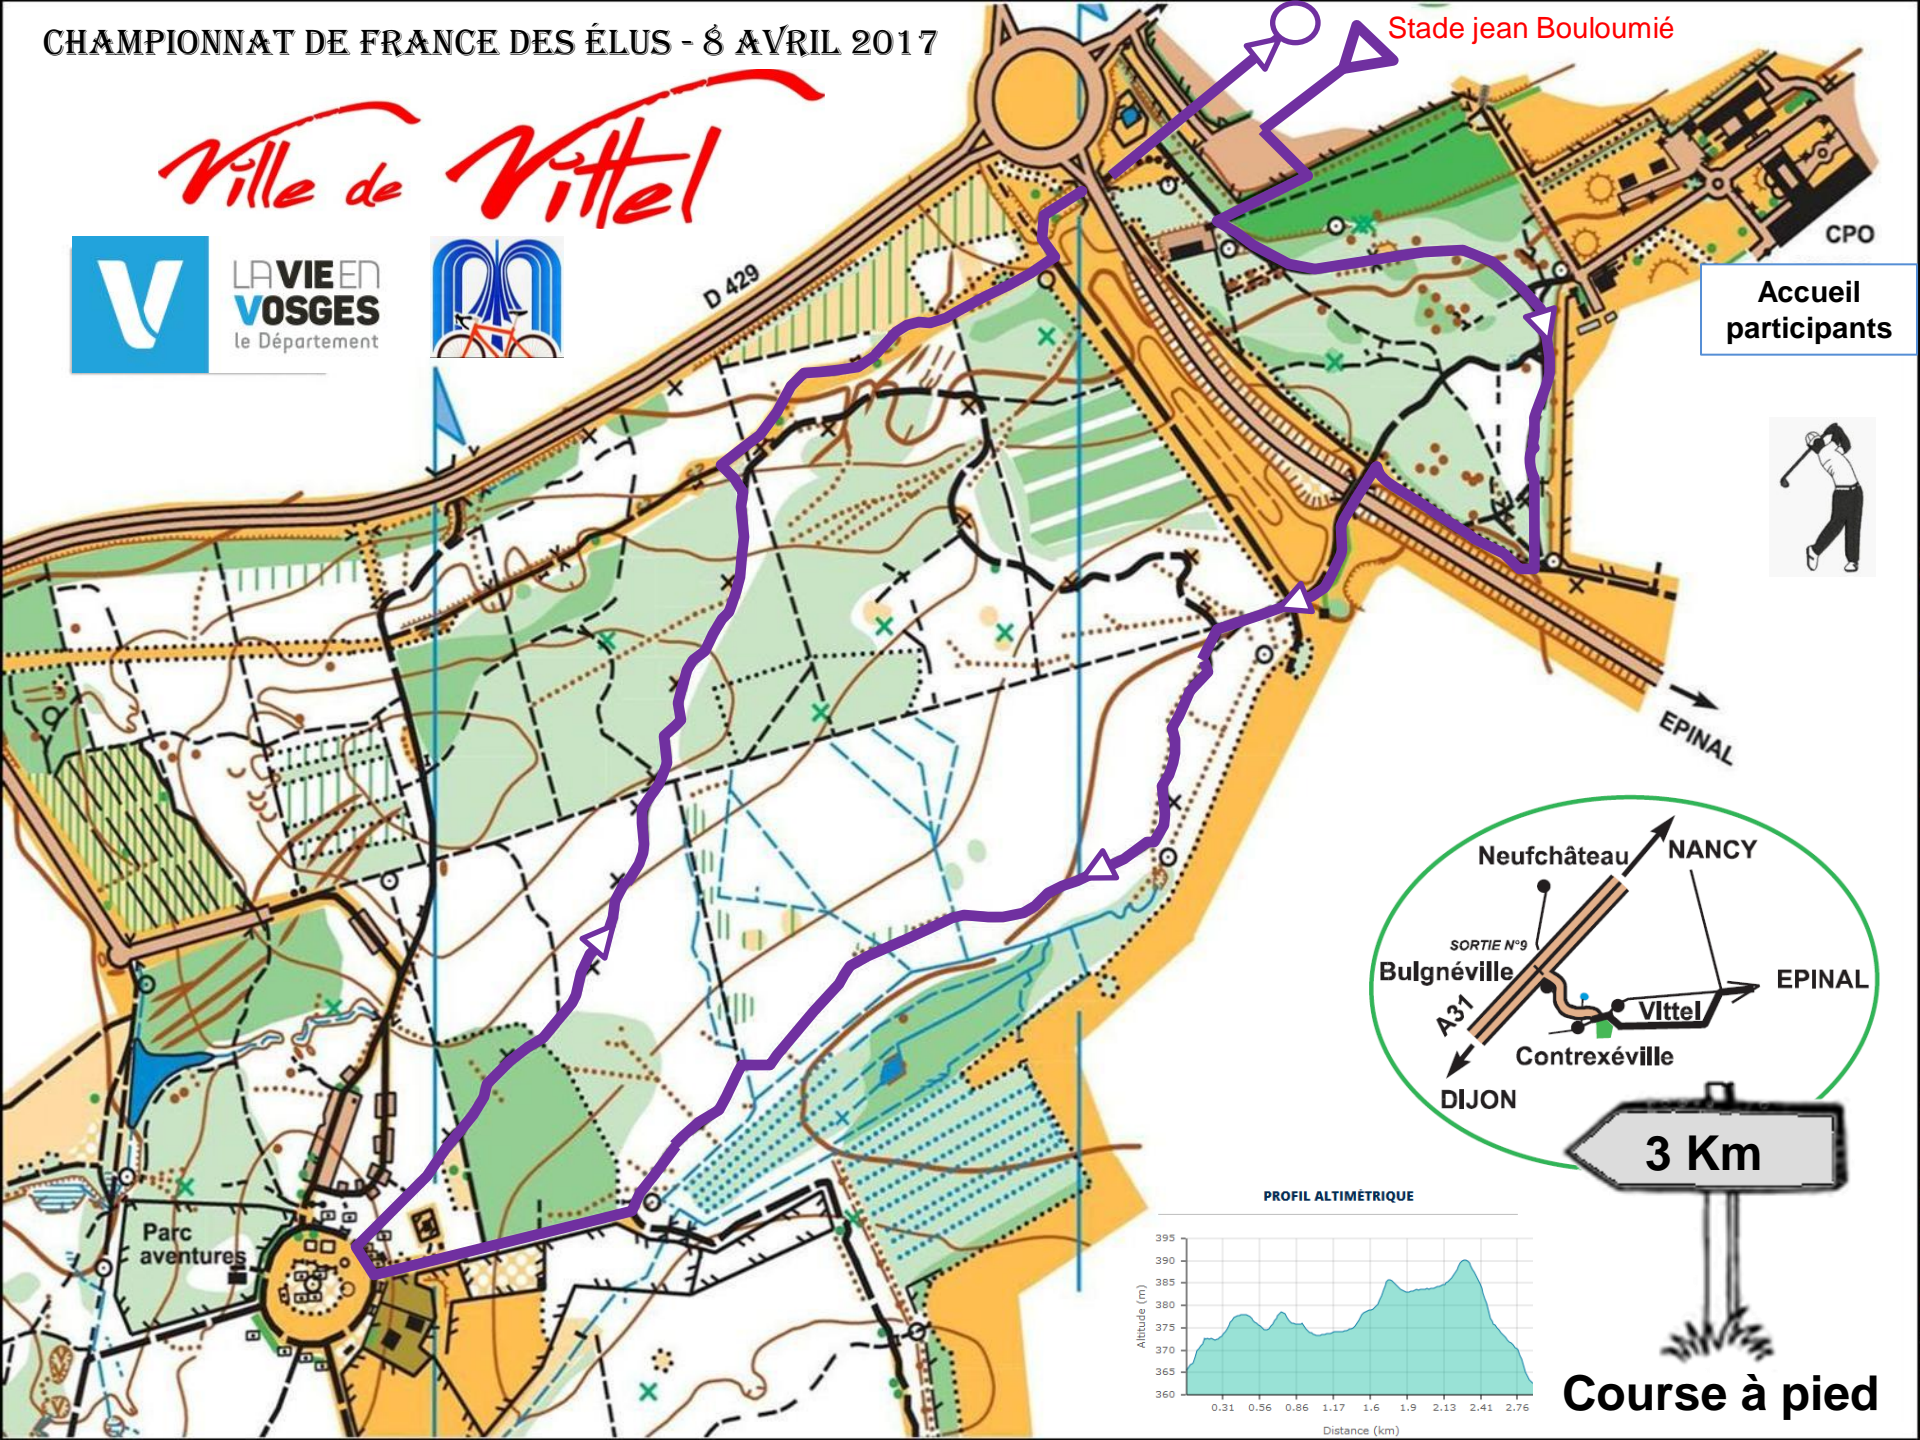

ville de Vittel

Accueil participants

1,1 Km

PROFIL ALTIMÉTRIQUE

Course à pied

ville de Vittel

Accueil participants

PROFIL ALTIMÉTRIQUE

Course à pied

Ville de Vittel

D 429

CPO

Accueil participants

EPINAL

VTT 5 Km

PROFIL ALTIMÉTRIQUE

Ville de Vittel

D 429

Accueil participants

PROFIL ALTIMÉTRIQUE