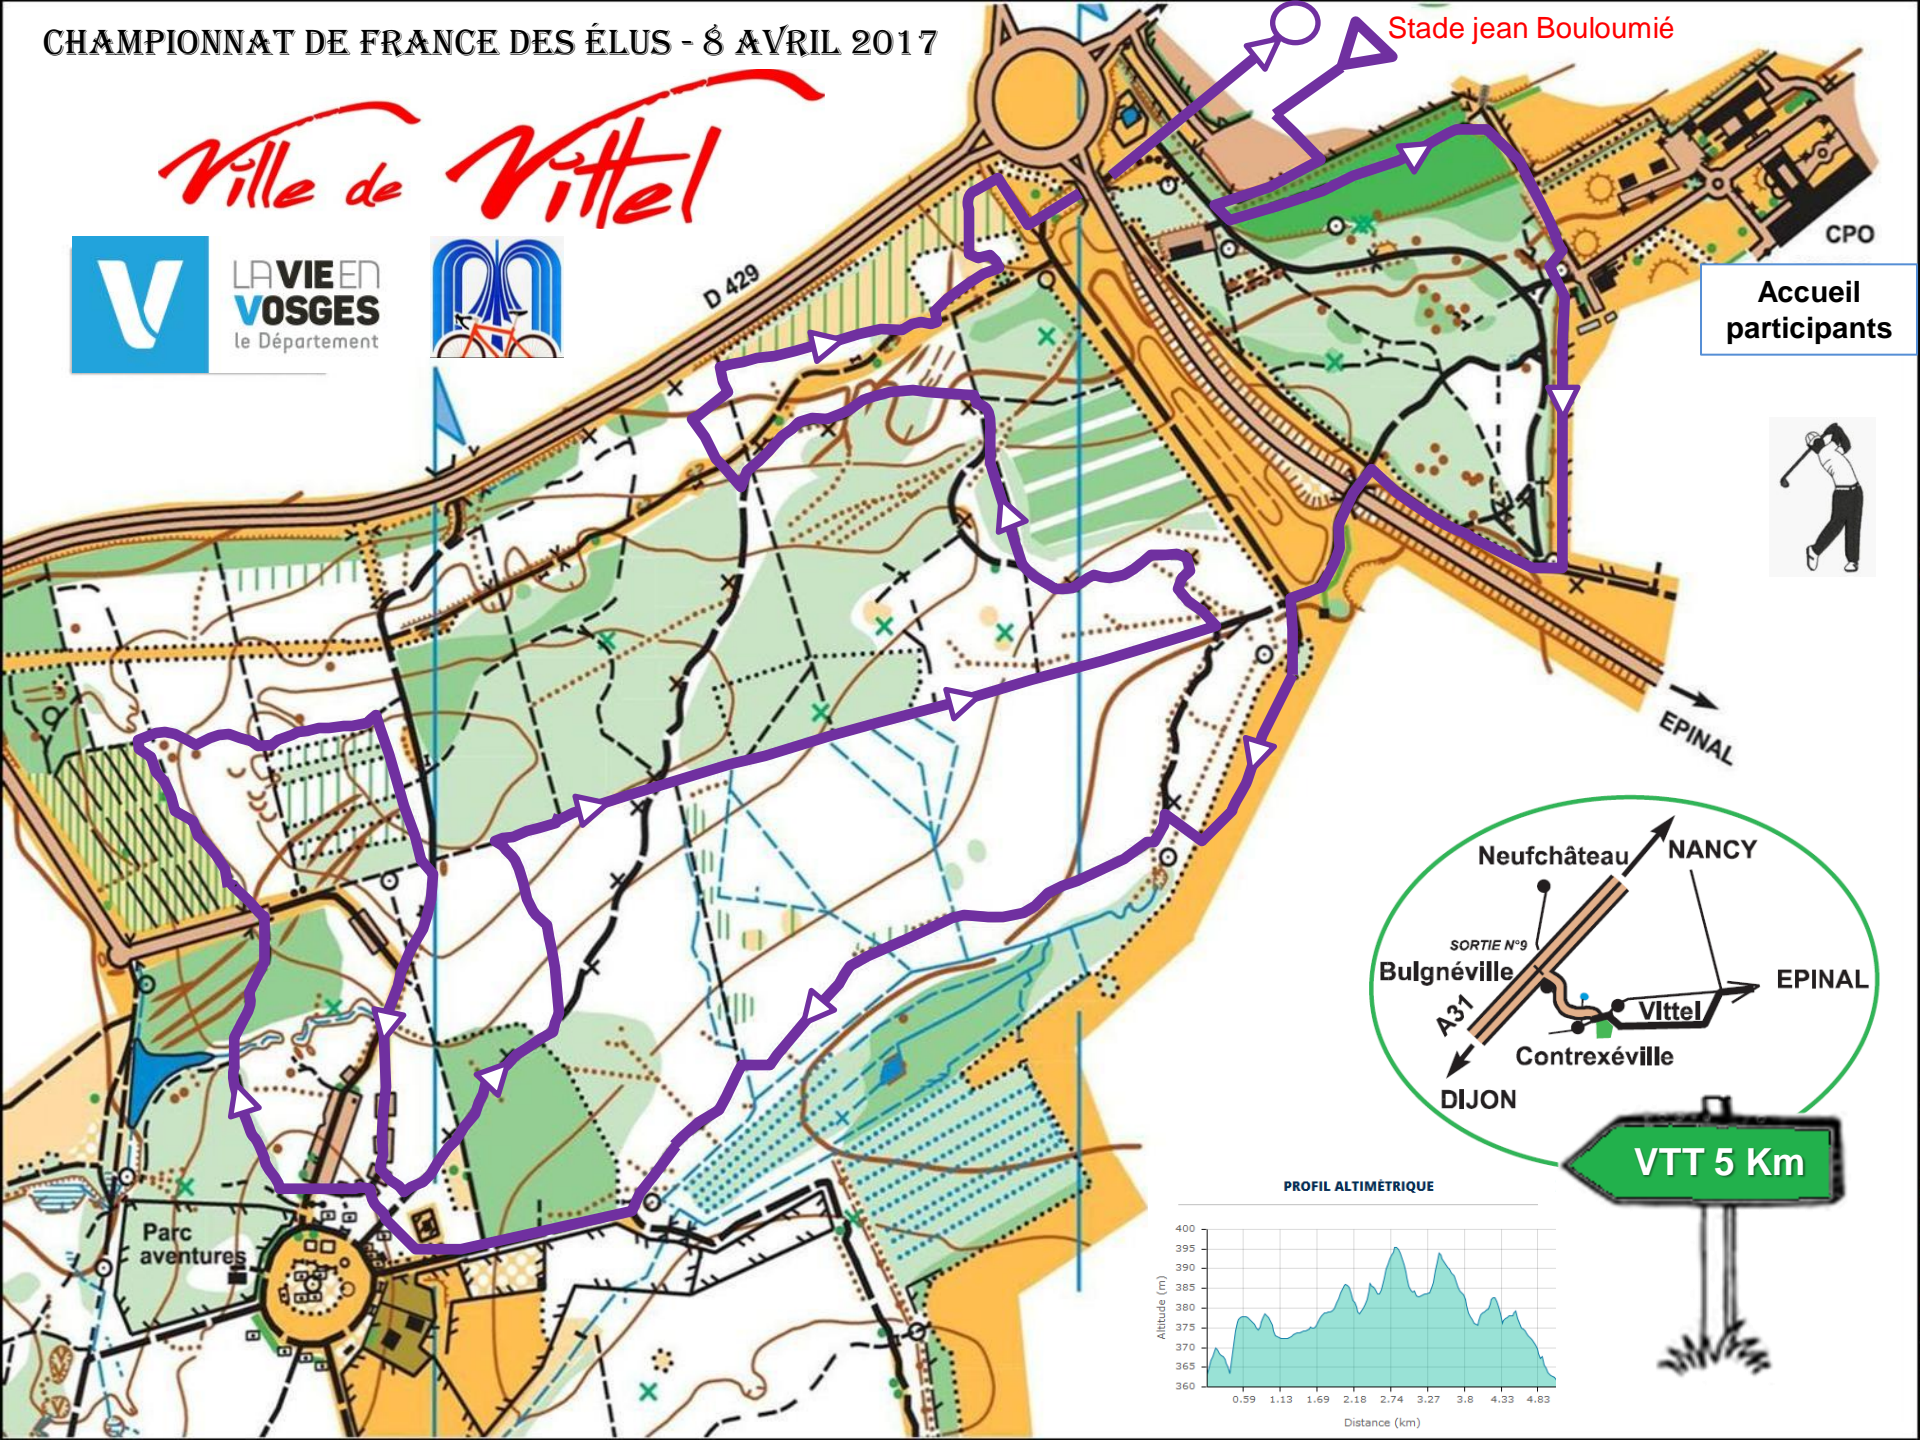

ville de Vittel

Accueil participants

1,1 Km

PROFIL ALTIMÉTRIQUE

Course à pied

ville de Vittel

Accueil participants

PROFIL ALTIMÉTRIQUE

Course à pied

Ville de Vittel

D 429

CPO

Accueil participants

EPINAL

VTT 5 Km

PROFIL ALTIMÉTRIQUE

Ville de Vittel

D 429

Accueil participants

PROFIL ALTIMÉTRIQUE