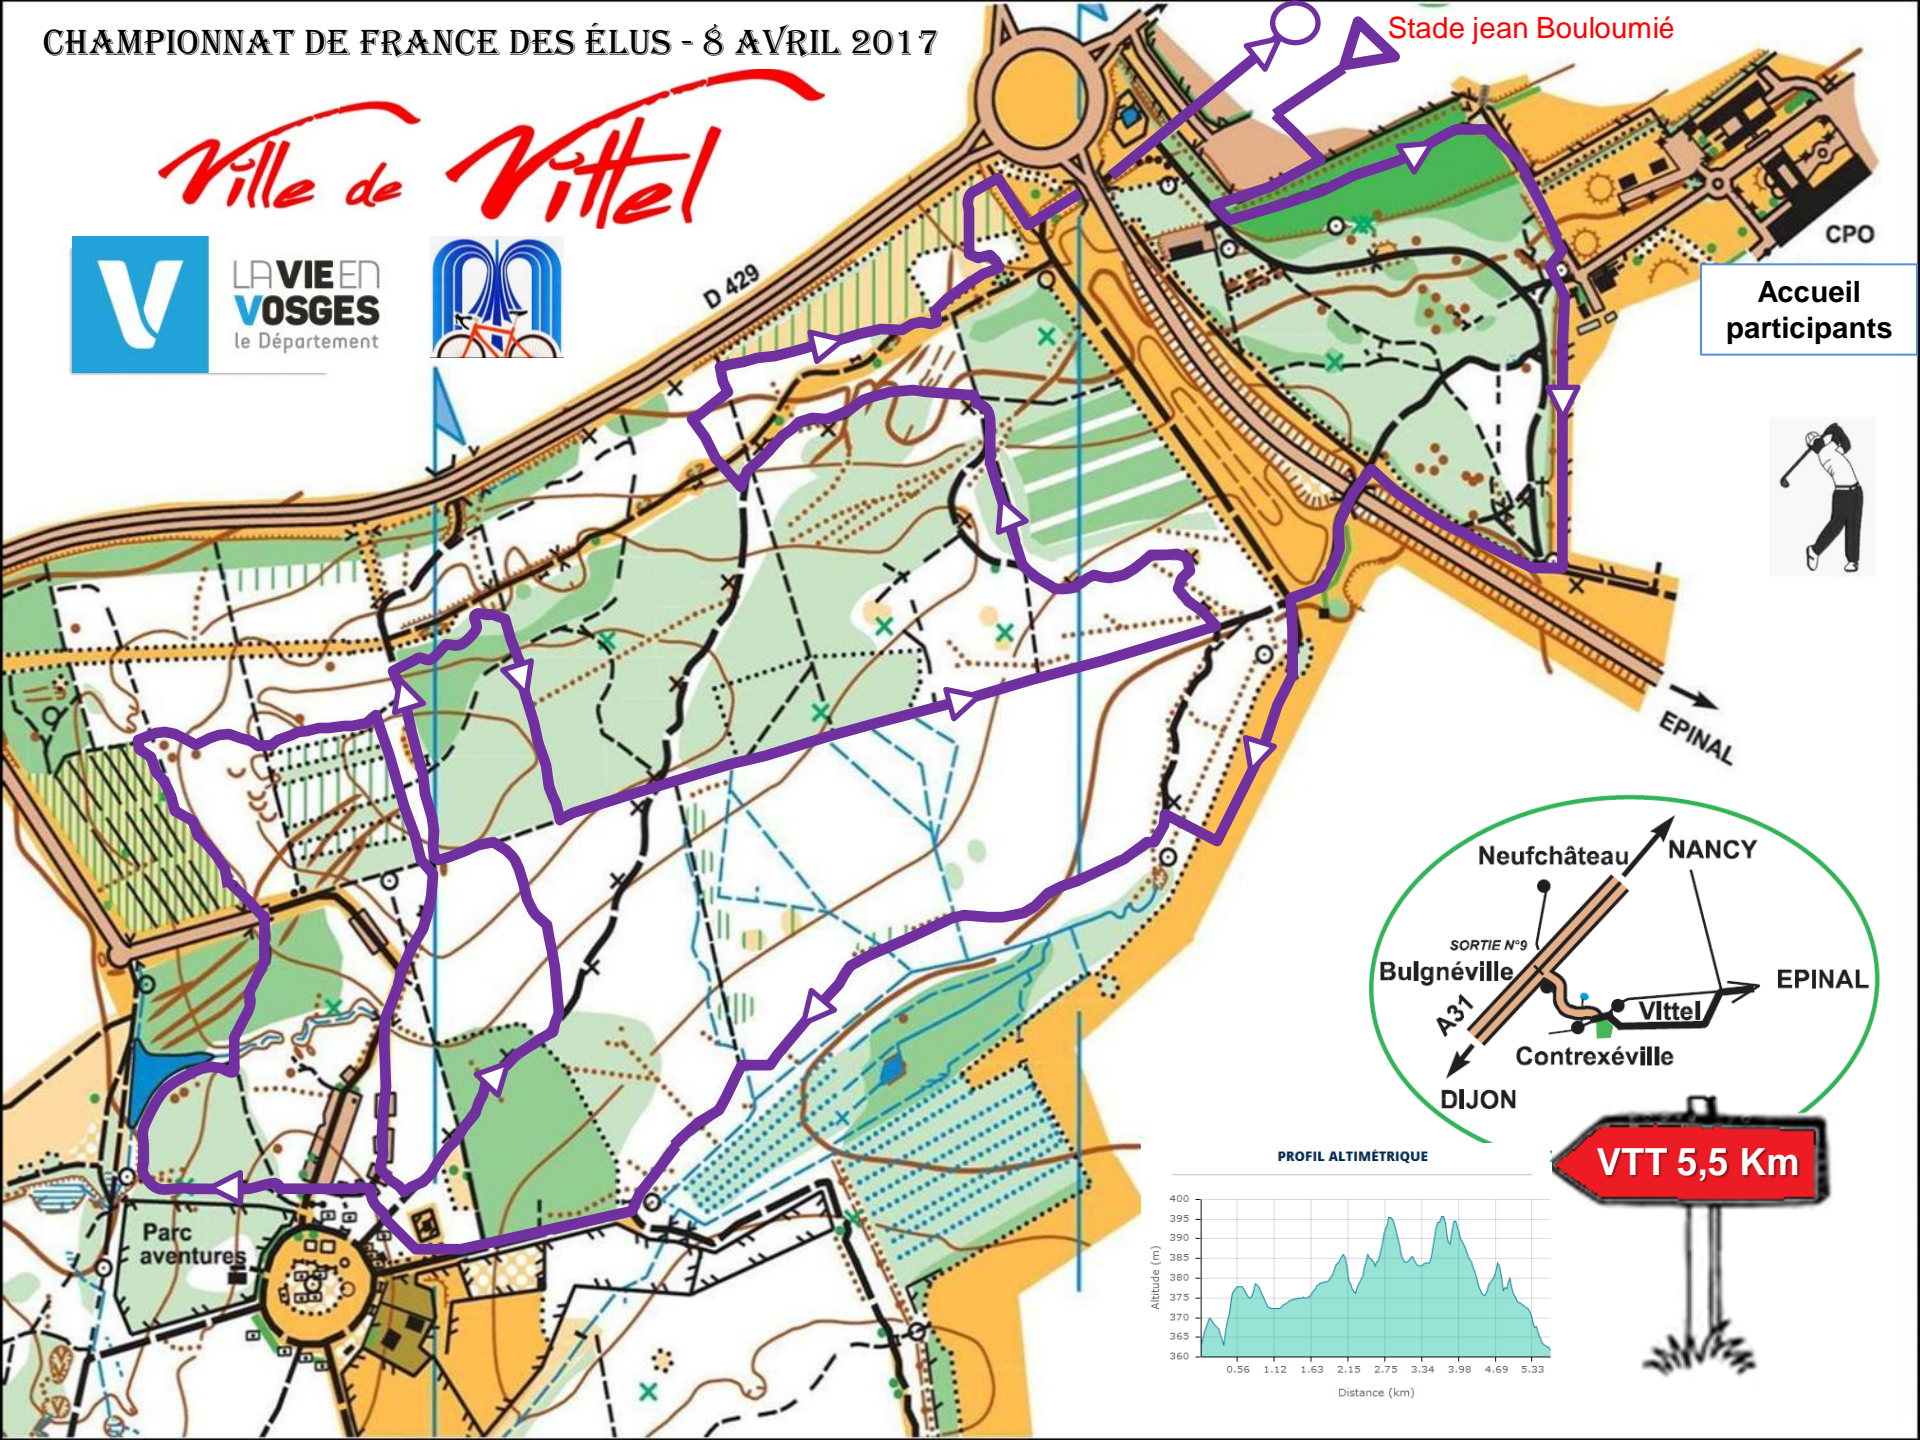

ville de Vittel

Accueil participants

1,1 Km

PROFIL ALTIMÉTRIQUE

Course à pied

ville de Vittel

Accueil participants

PROFIL ALTIMÉTRIQUE

Course à pied

Ville de Vittel

D 429

CPO

Accueil participants

EPINAL

VTT 5 Km

PROFIL ALTIMÉTRIQUE

Ville de Vittel

D 429

Accueil participants

PROFIL ALTIMÉTRIQUE